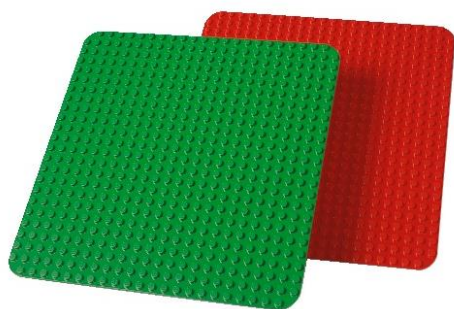

Большие платформы для строительства. DUPLO